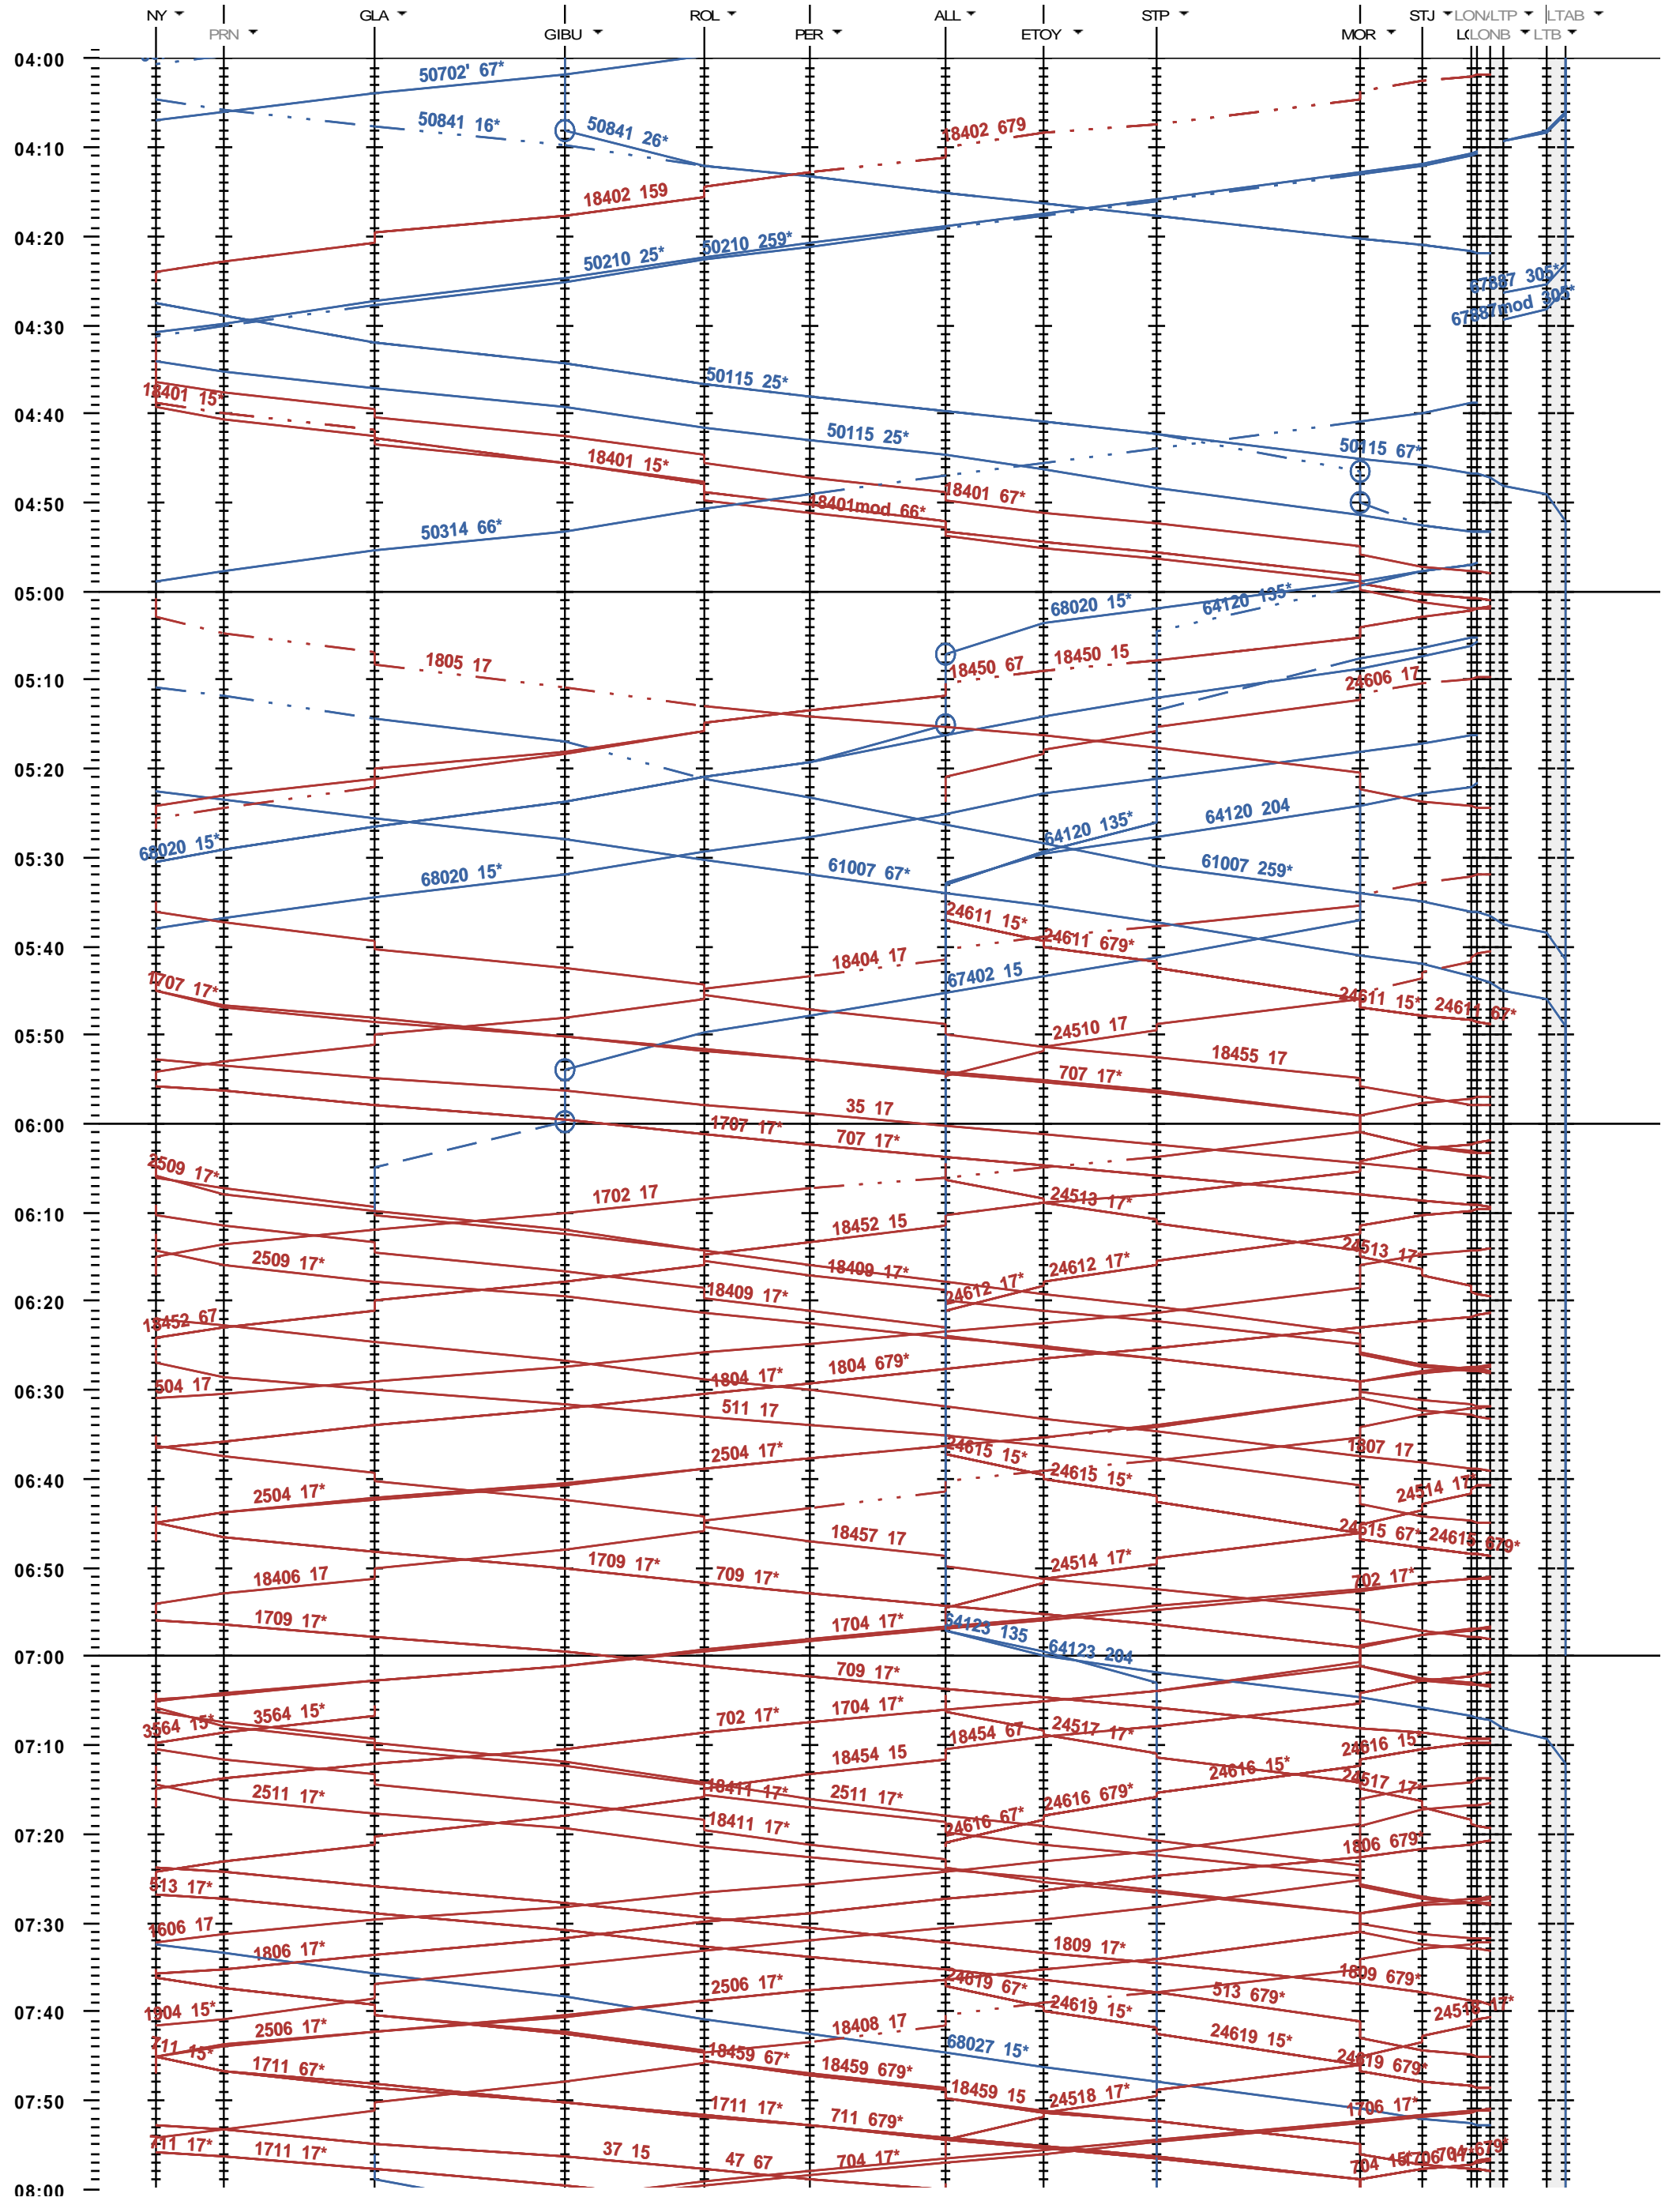

114 - Nyon - Lausanne-triage

Fahrplanperiode 2023 (11.12.2022 - 09.12.2023)  
 Update  
 Gültig ab 11.12.2022

114 - Nyon - Lausanne-triage

Fahrplanperiode 2023 (11.12.2022 - 09.12.2023)  
Update  
Gültig ab 11.12.2022