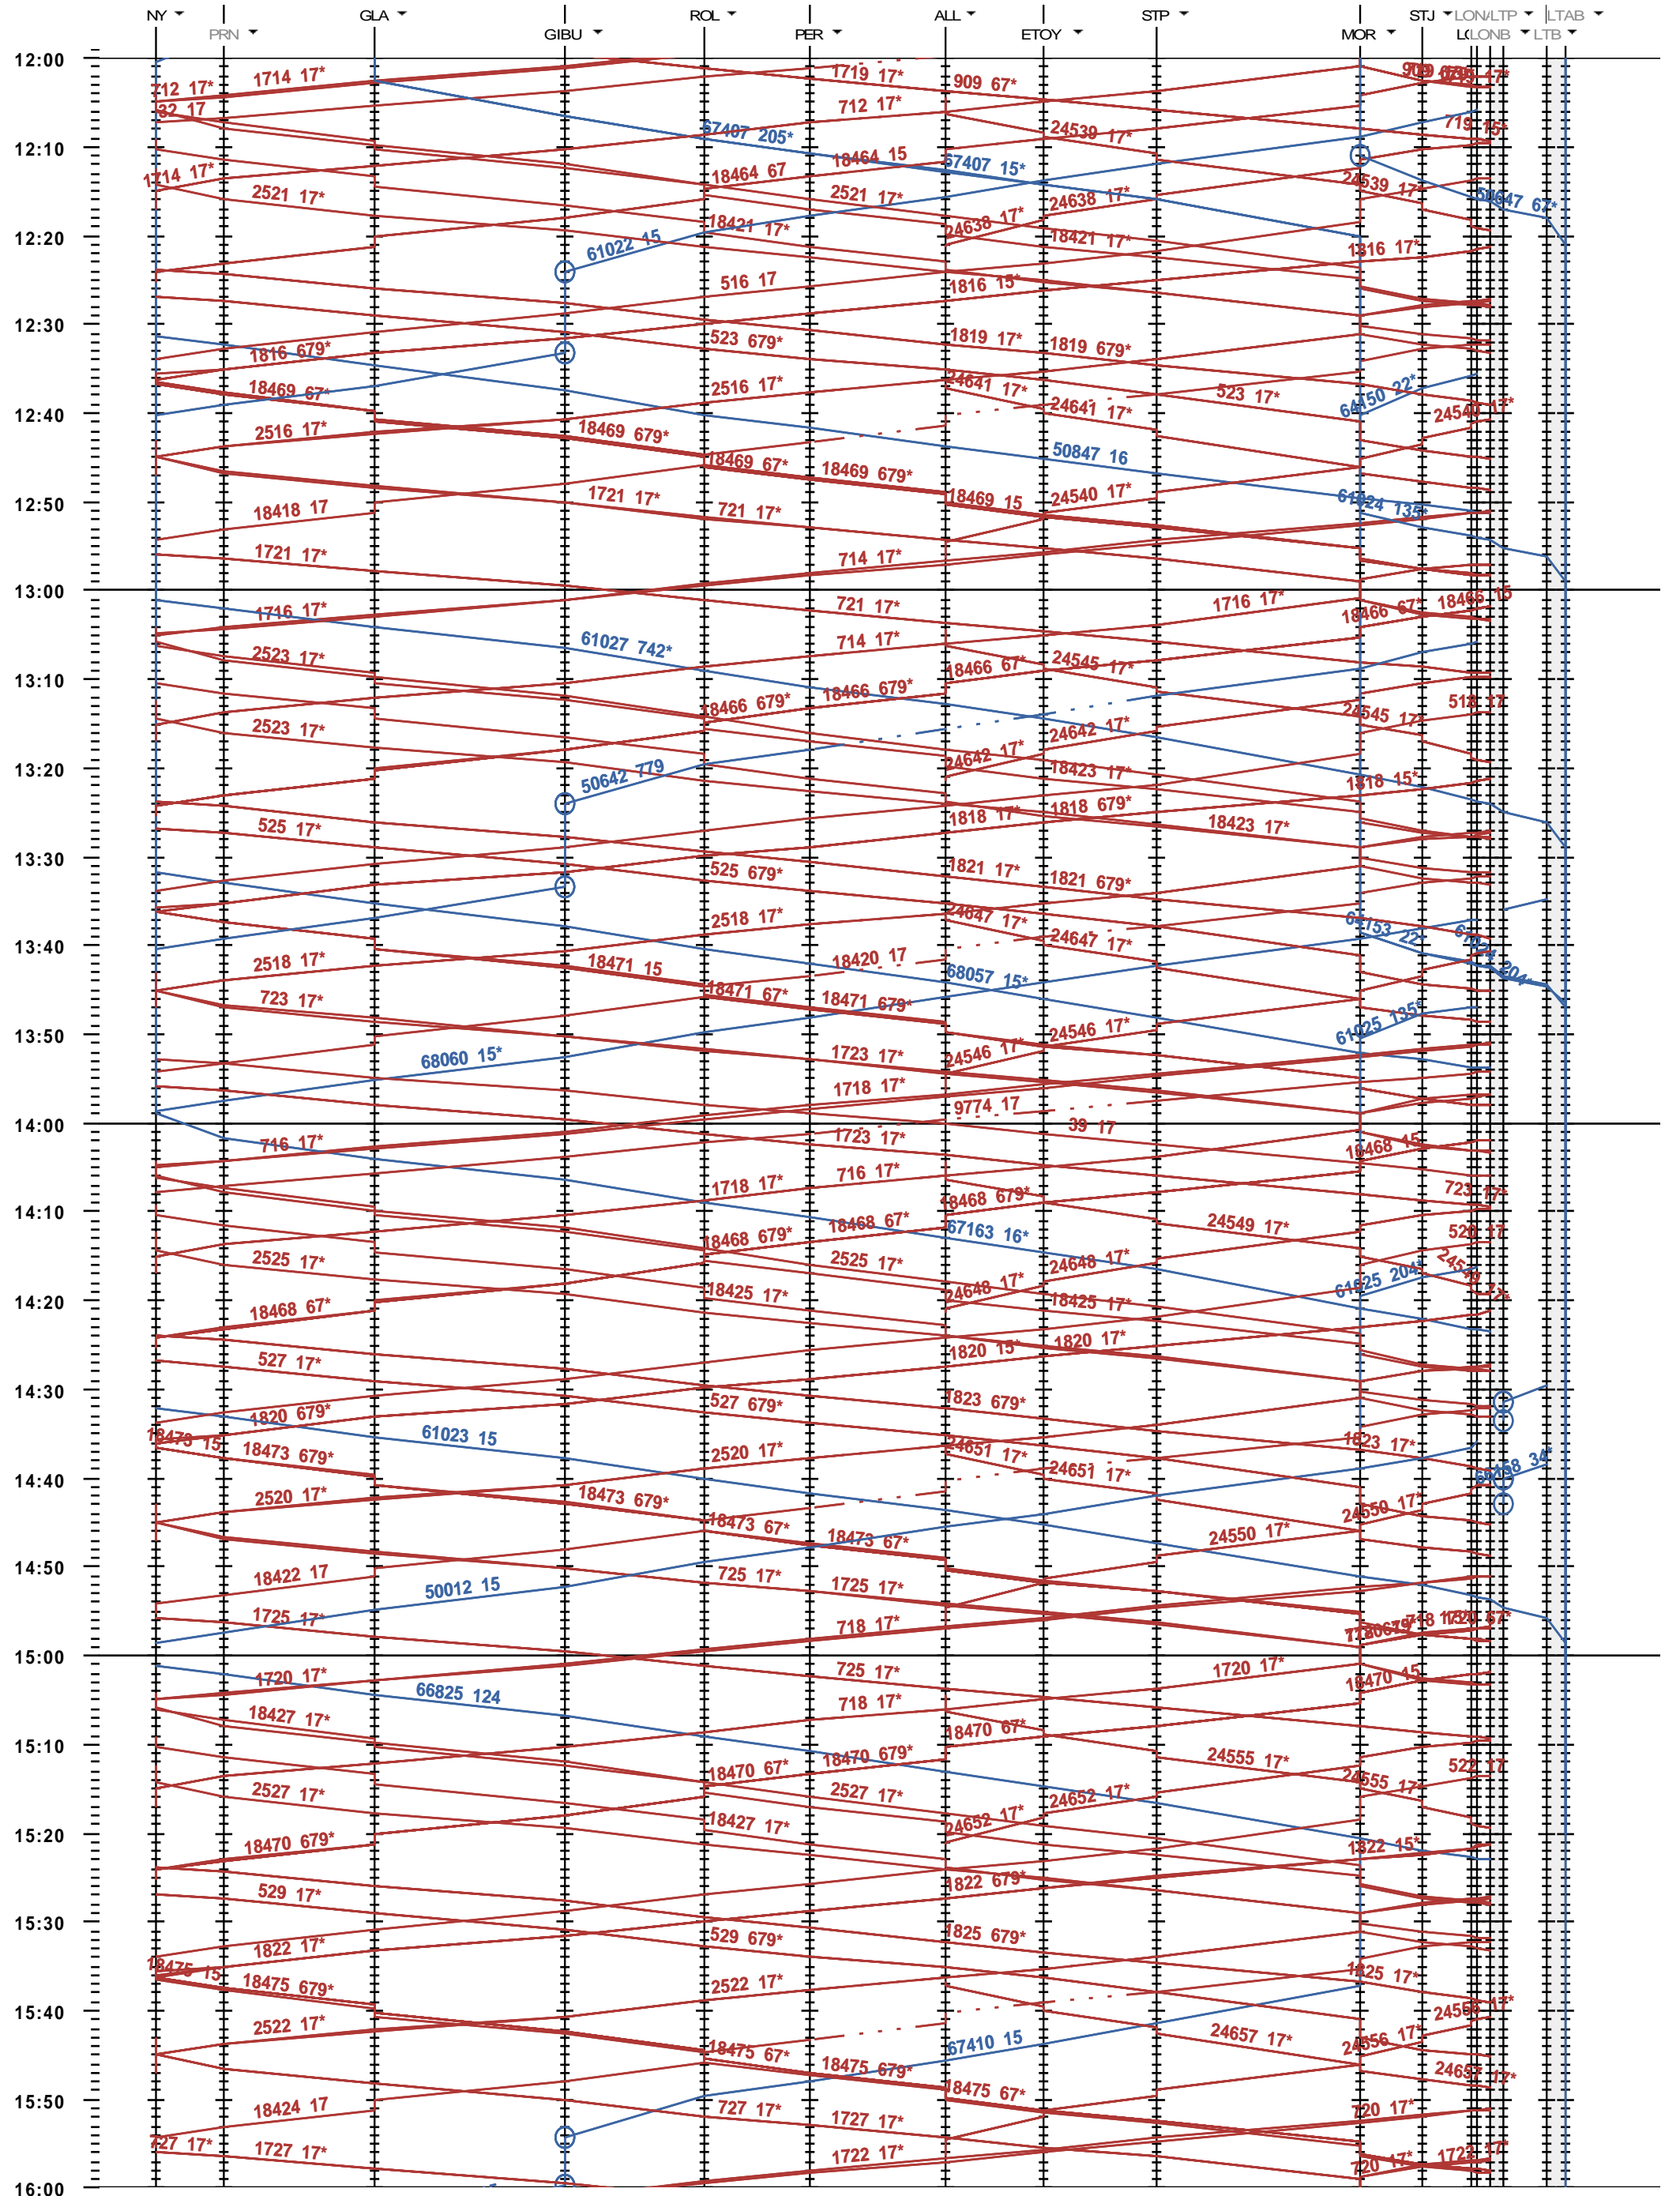

114 - Nyon - Lausanne-triage

Fahrplanperiode 2023 (11.12.2022 - 09.12.2023)  
 Update  
 Gültig ab 11.12.2022

114 - Nyon - Lausanne-triage

Fahrplanperiode 2023 (11.12.2022 - 09.12.2023)  
Update  
Gültig ab 11.12.2022