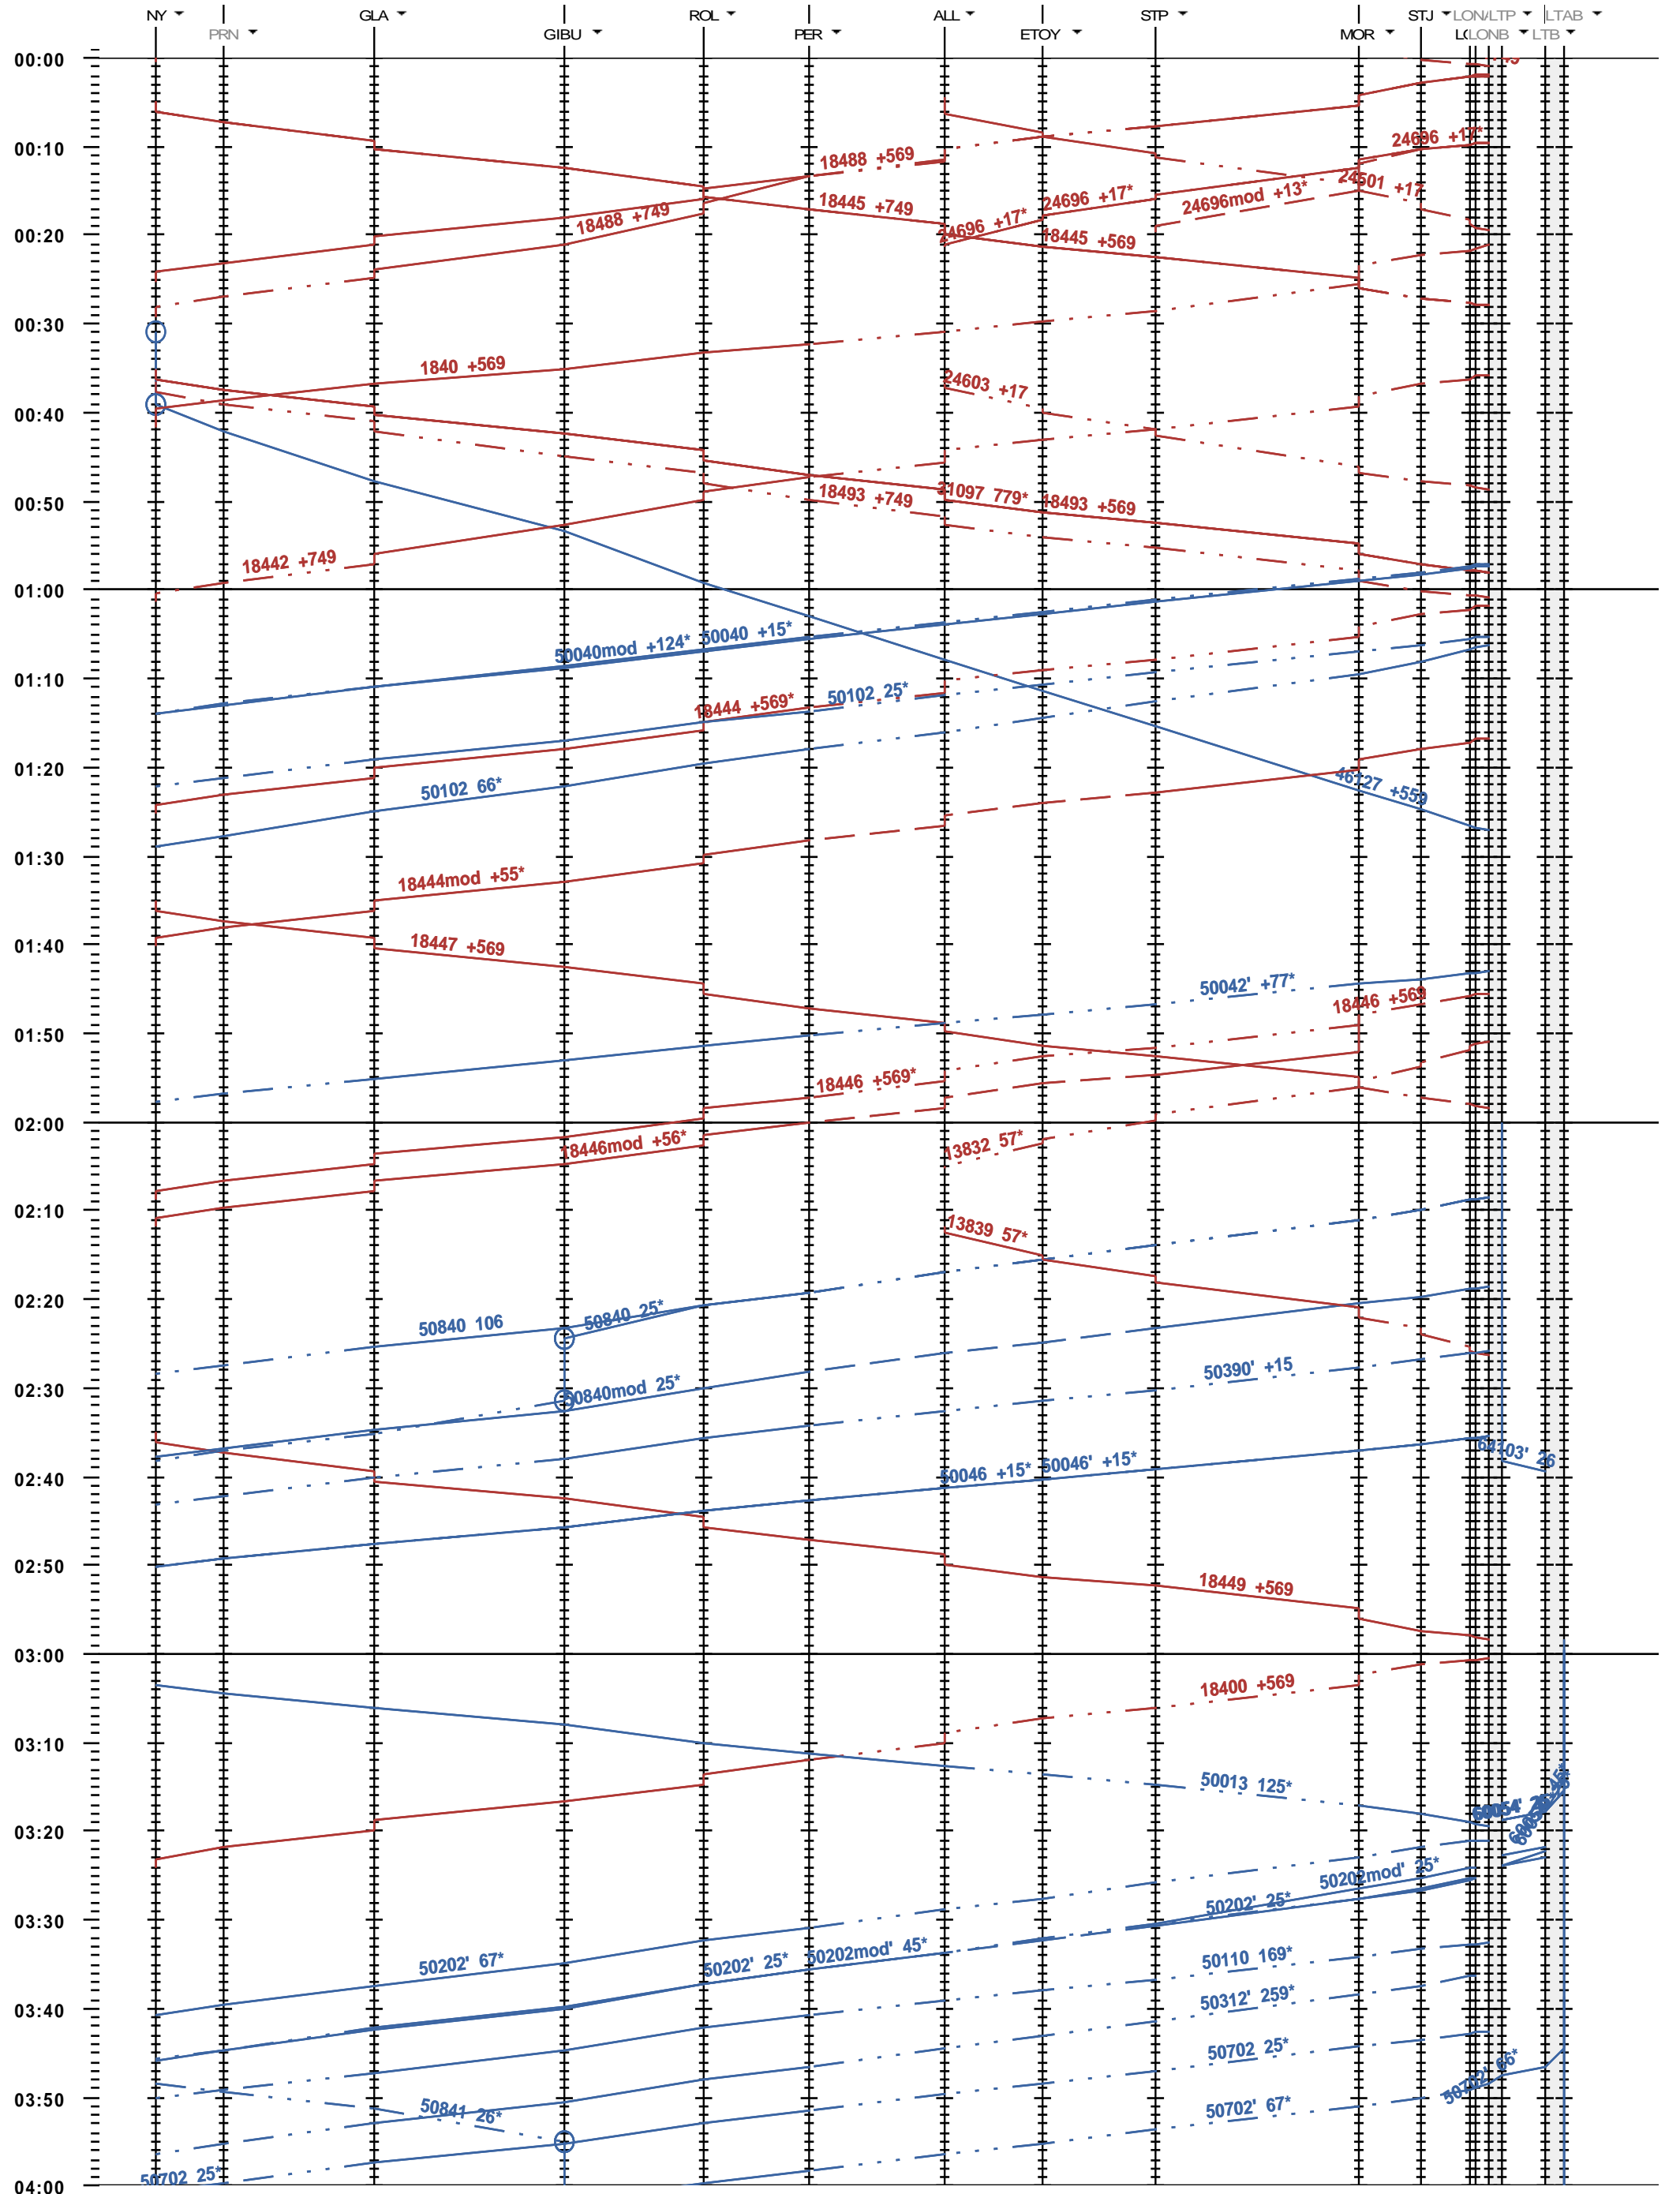

114 - Nyon - Lausanne-triage

Fahrplanperiode 2023 (11.12.2022 - 09.12.2023)  
 Update  
 Gültig ab 11.12.2022

114 - Nyon - Lausanne-triage

Fahrplanperiode 2023 (11.12.2022 - 09.12.2023)  
Update  
Gültig ab 11.12.2022