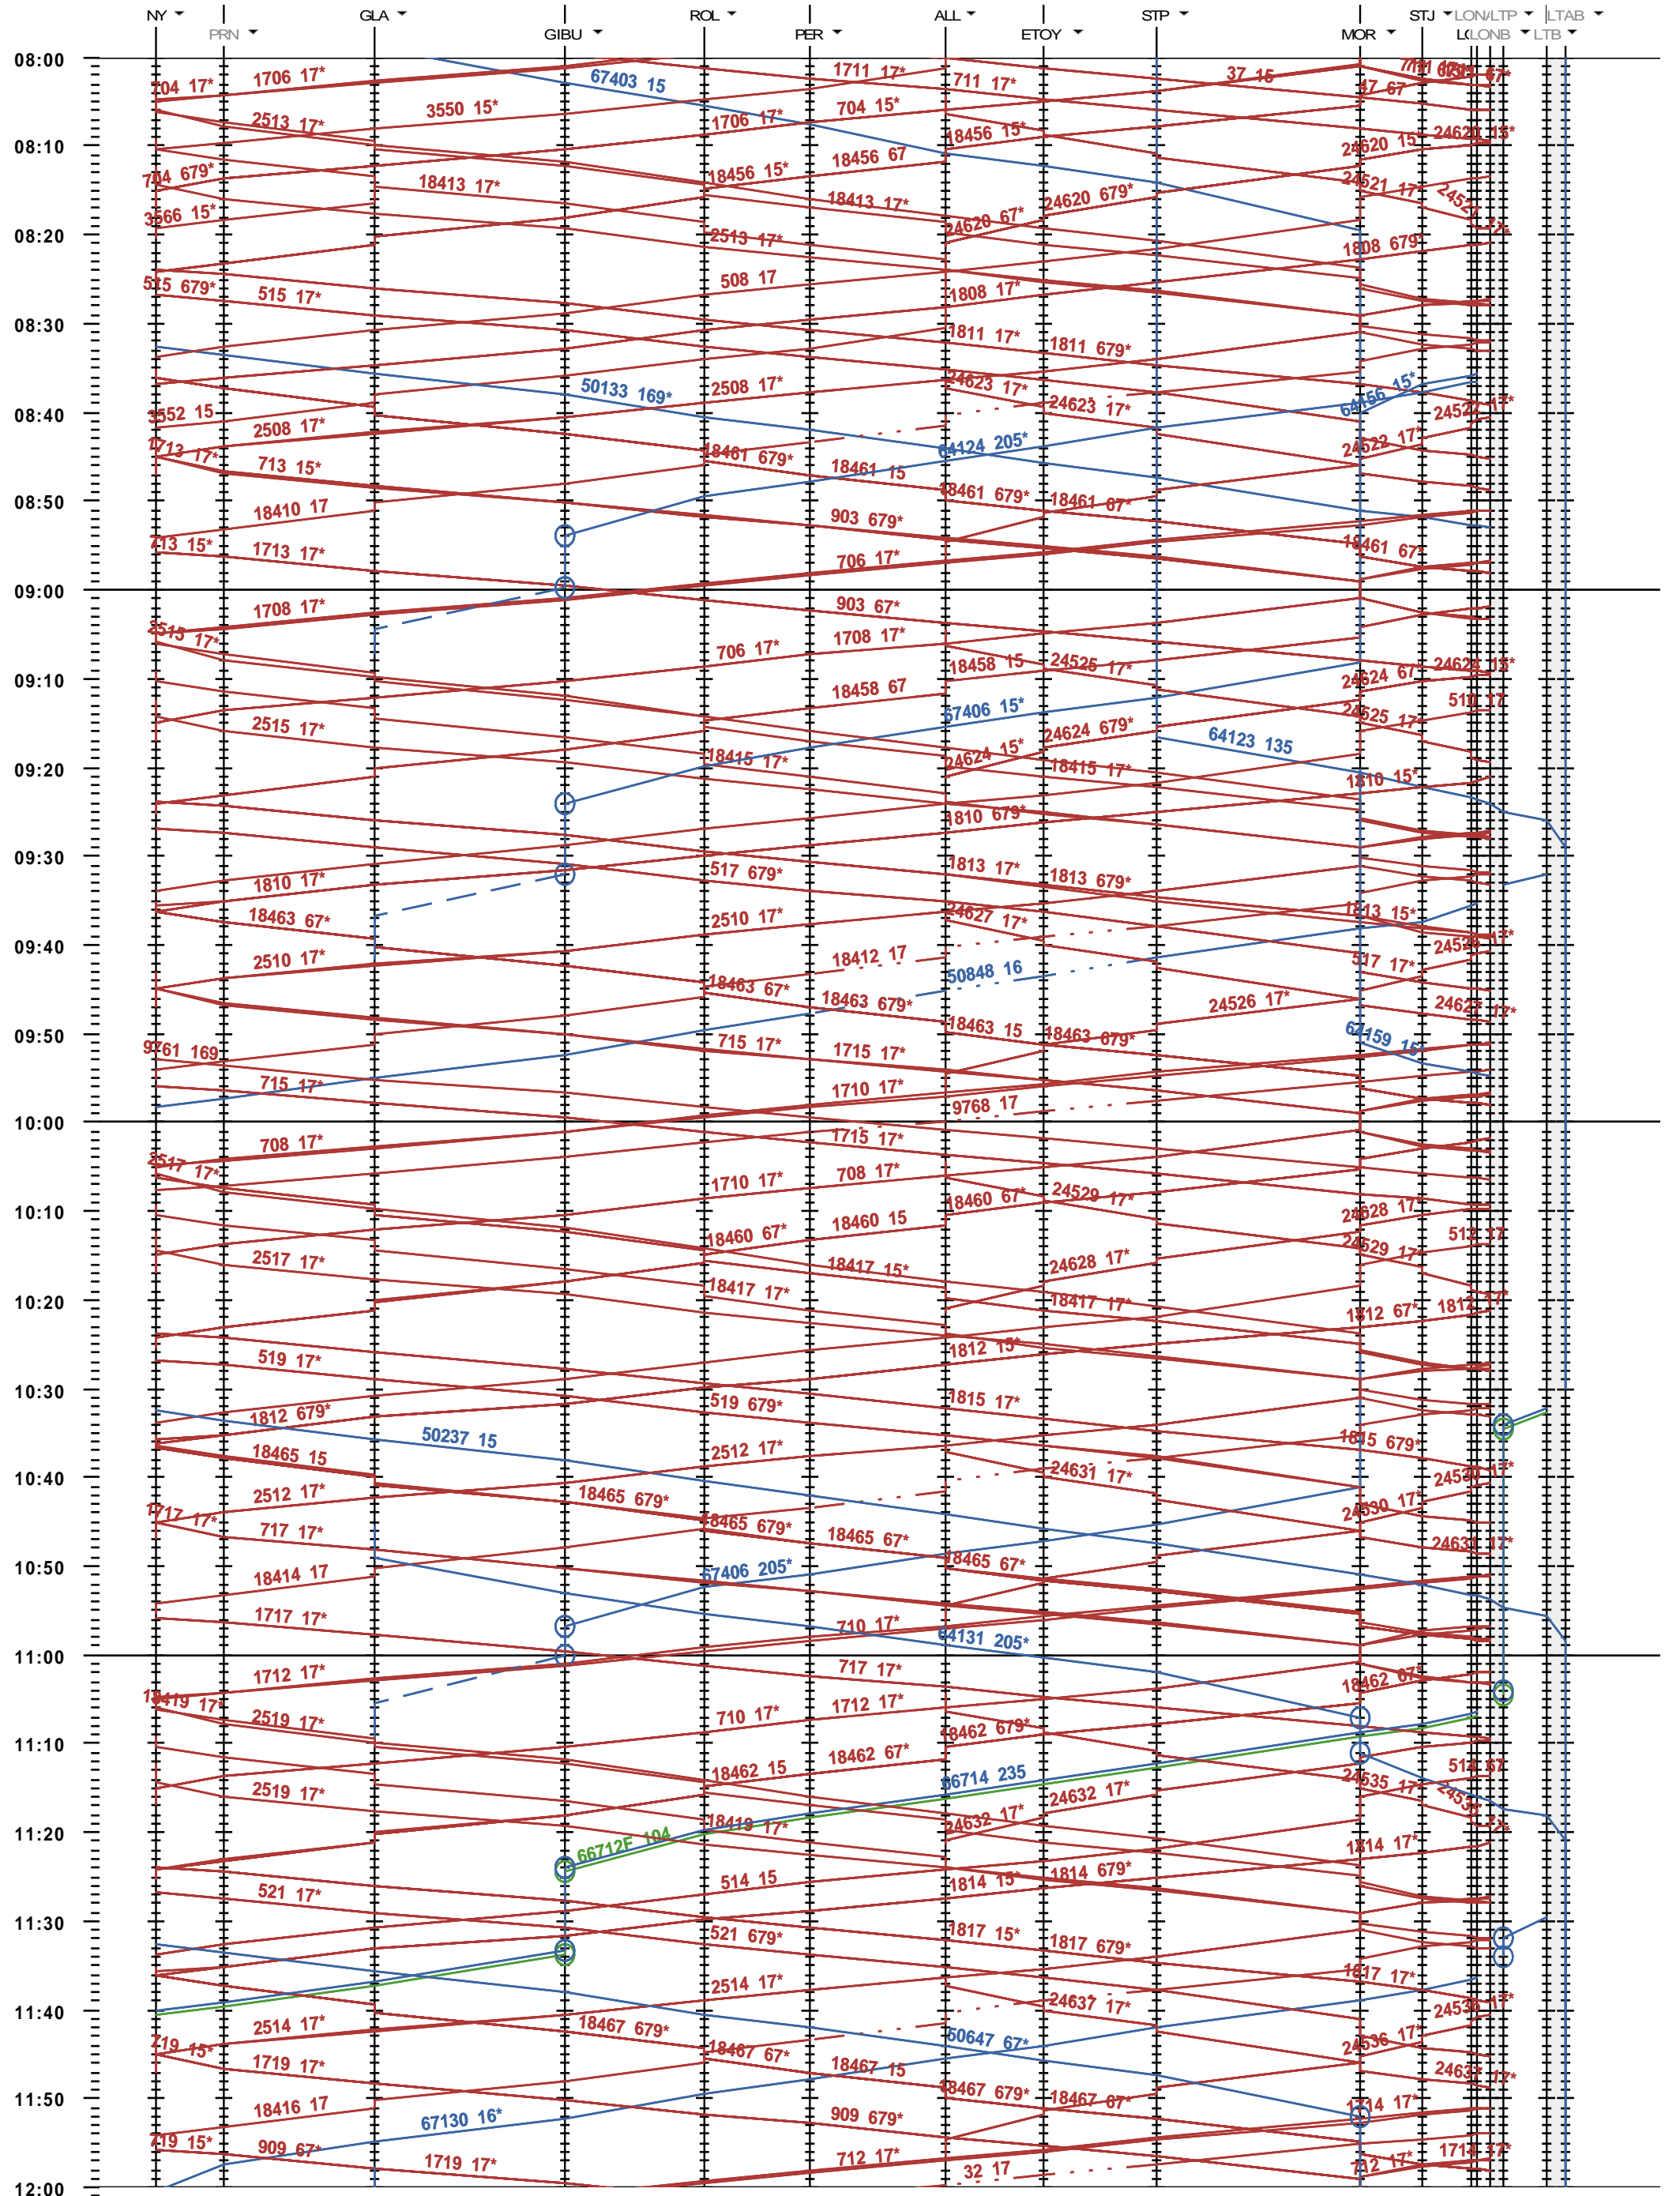

114 - Nyon - Lausanne-triage

Fahrplanperiode 2023 (11.12.2022 - 09.12.2023)  
 Update  
 Gültig ab 11.12.2022

114 - Nyon - Lausanne-triage

Fahrplanperiode 2023 (11.12.2022 - 09.12.2023)  
Update  
Gültig ab 11.12.2022