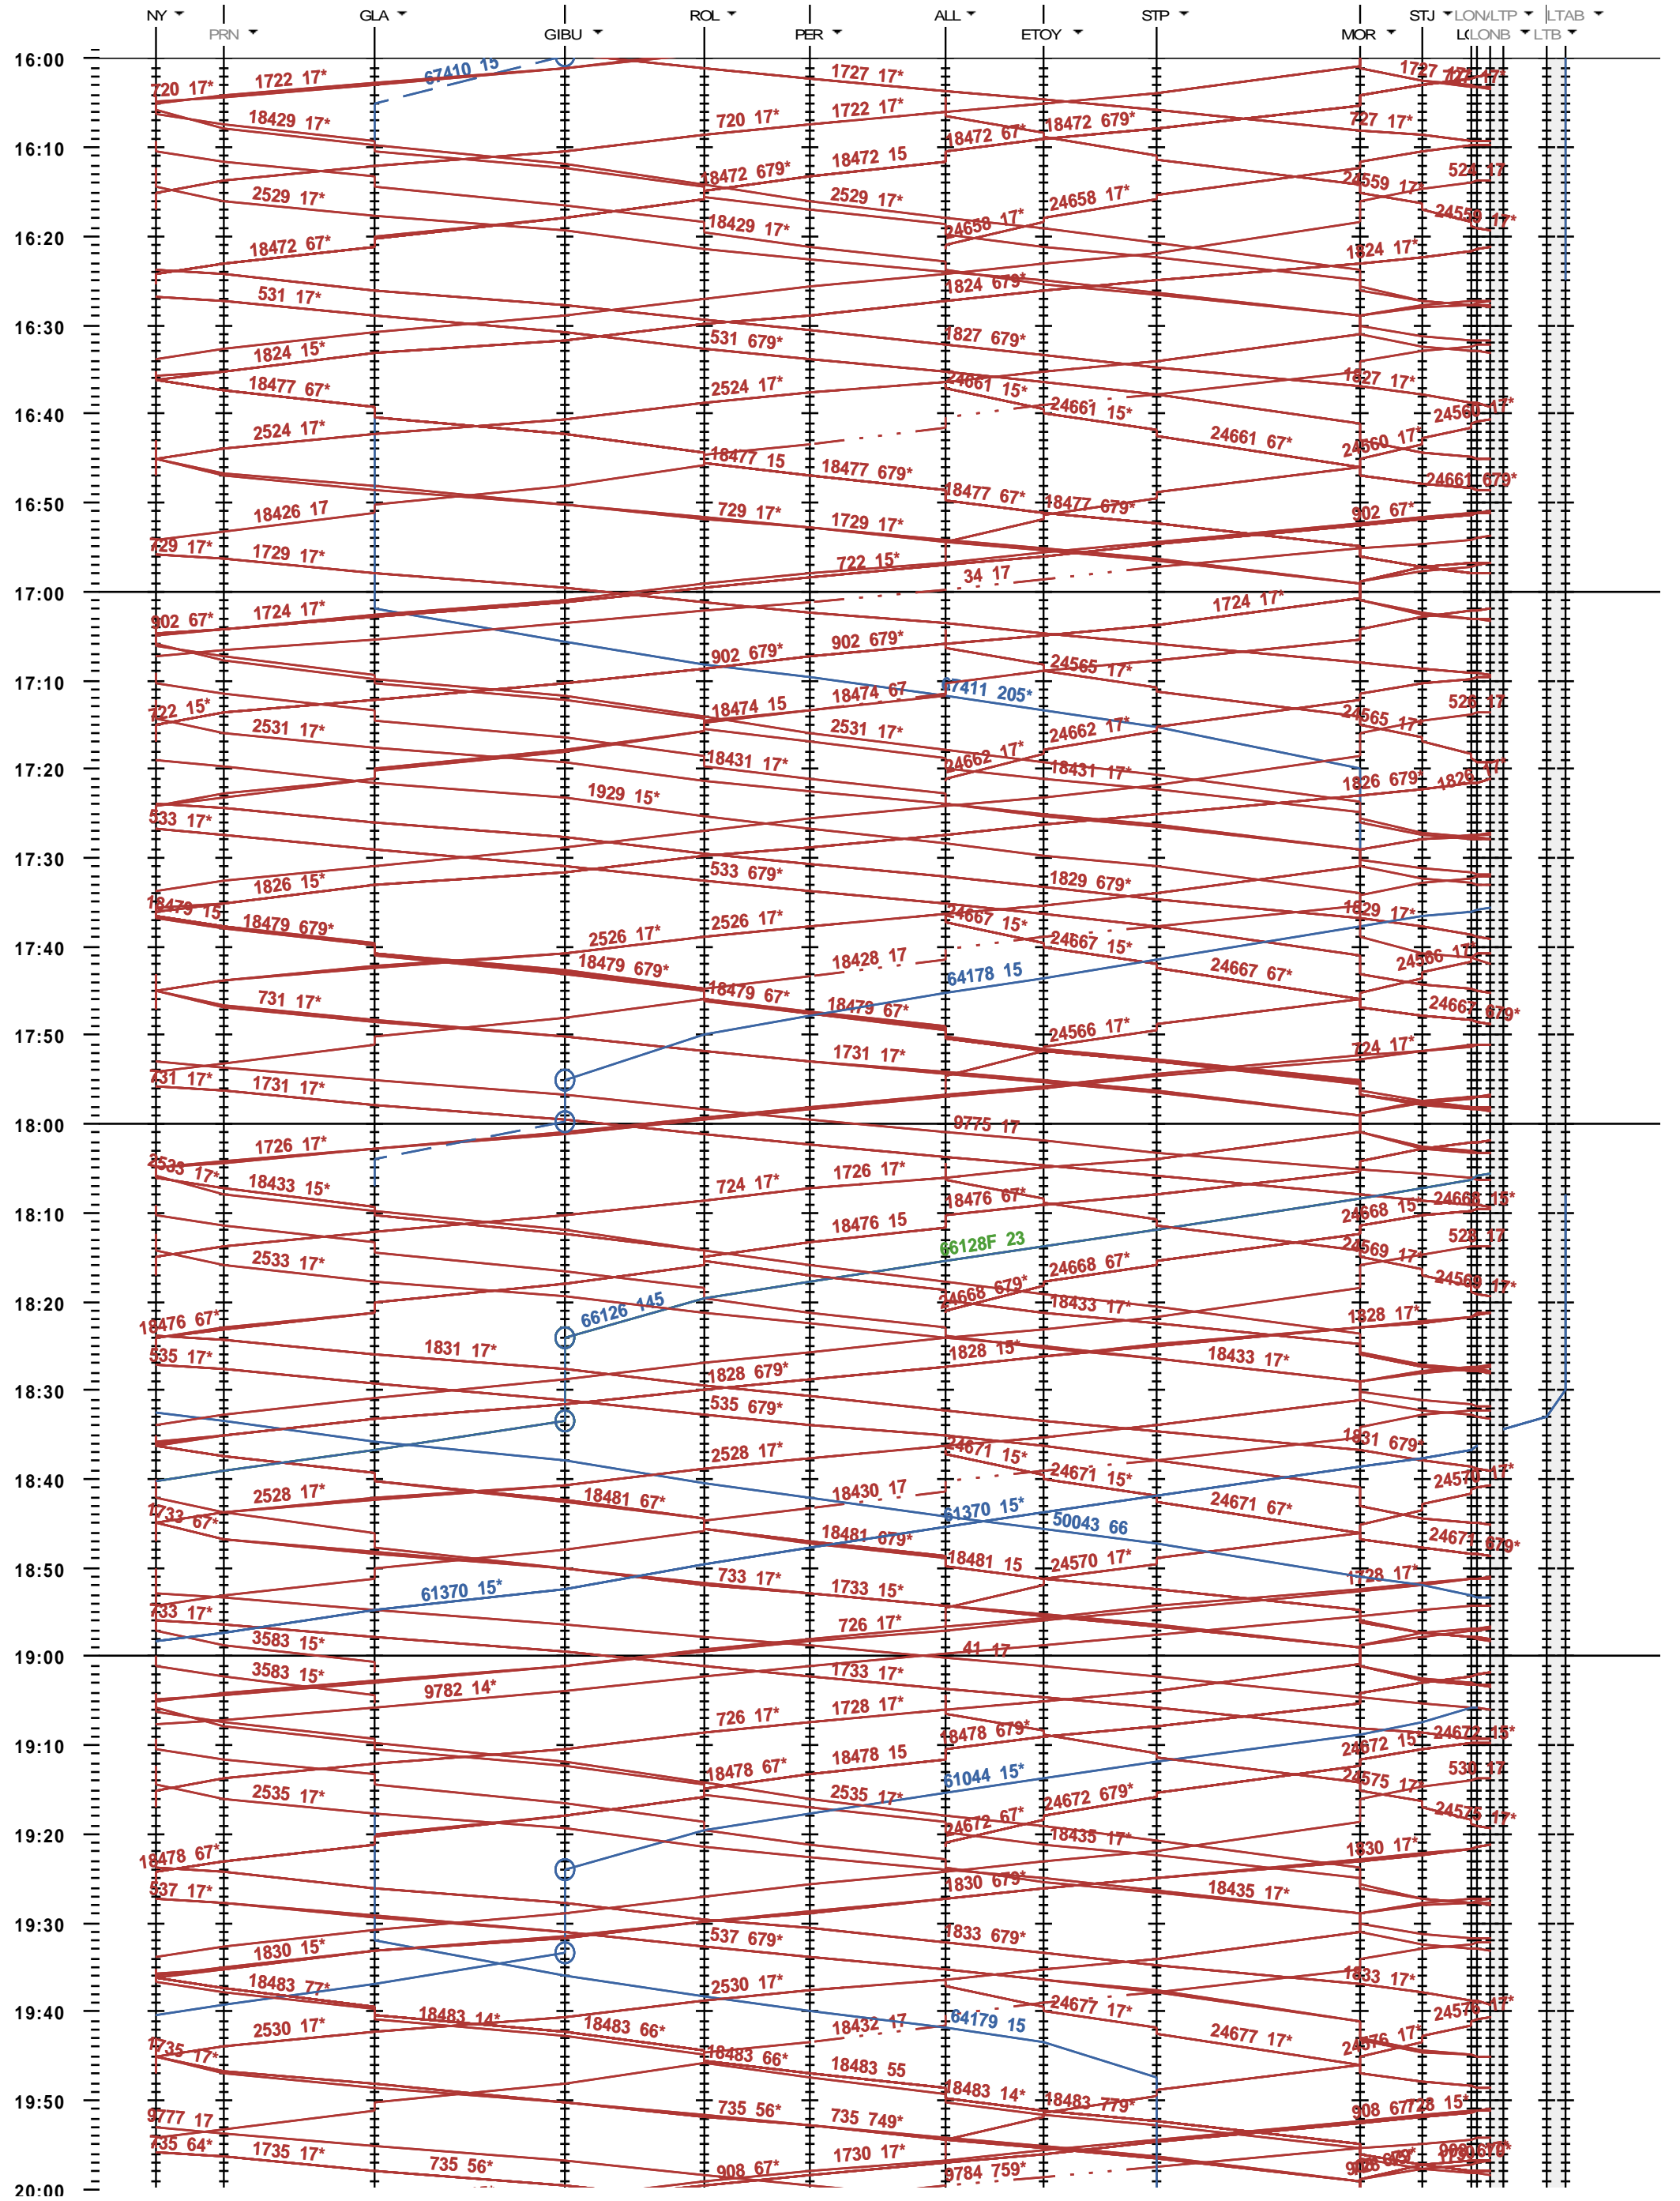

114 - Nyon - Lausanne-triage

Fahrplanperiode 2023 (11.12.2022 - 09.12.2023)  
 Update  
 Gültig ab 11.12.2022

114 - Nyon - Lausanne-triage

Fahrplanperiode 2023 (11.12.2022 - 09.12.2023)  
Update  
Gültig ab 11.12.2022